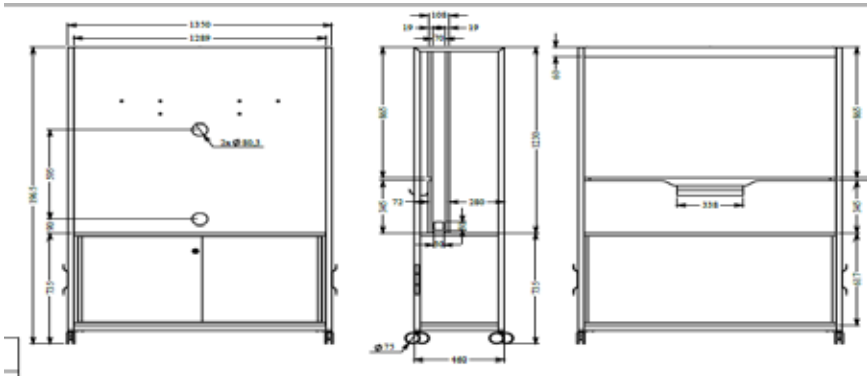

PRODUCTDETAILS

<p>Multimediawand enkelzijdig</p> 	<p>> Voorkant Melamine panelen met 2 perforaties ø 80 mm voor kabeldoorgangen achter en onder het scherm</p> <ul style="list-style-type: none"> - schermhouder - stopcontact of kabeldoorgang - plateau, diepte 280 mm <p>> Rug</p> <ul style="list-style-type: none"> - afneembaar melamine paneel (bevestigd met ogen) voor toegang tot de kabels en stekkerdozen die zich in de structuur bevinden
<p>Wand + gesloten opbergvak dubbelzijdig</p> 	<p>> Voorkant Melamine panelen met 2 perforaties ø 80 mm voor kabeldoorgangen achter en onder het scherm</p> <ul style="list-style-type: none"> - schermhouder - stopcontact of kabeldoorgang - opbergmeubel met schuifdeuren: slot met sleutelslot, scheidingswand <p>> Rug</p> <ul style="list-style-type: none"> - afneembaar melamine paneel (bevestigd met ogen) voor toegang tot de kabels en stekkerdozen die zich in de structuur bevinden - droog afveegbaar whiteboard met metalen band bovenaan (voor magneten) en een pennenbakje onderaan
<p>Wand + open opbergvak dubbelzijdig</p> 	<p>> Voorkant Melamine panelen met 2 perforaties ø 80 mm voor kabeldoorgangen achter en onder het scherm</p> <ul style="list-style-type: none"> - schermhouder - stopcontact of kabeldoorgang - open opbergmeubel met clipsbare riem voor 3 poefs Zelig (op vloerdoppen of wielen) <p>> Rug</p> <ul style="list-style-type: none"> - afneembaar melamine paneel (bevestigd met ogen) voor toegang tot de kabels en stekkerdozen die zich in de structuur bevinden - droog afveegbaar whiteboard met metalen band bovenaan (voor magneten) en een pennenbakje onderaan

	Multimedia wand - enkelzijdig	Wand + gesloten opbergvak - dubbelzijdig	Wand + open opbergvak - dubbelzijdig
Hoogte	1965	1965	1965
Diepte	460	460	460
Breedte	1167	1350	1350
Hoogte plateau / meubel	897	735	735
Max. schermformaat	47 inch	55 inch	55 inch

Multimedia wand - enkelzijdig

Wand + gesloten opbergvak - dubbelzijdig

Wand + open opbergvak - dubbelzijdig