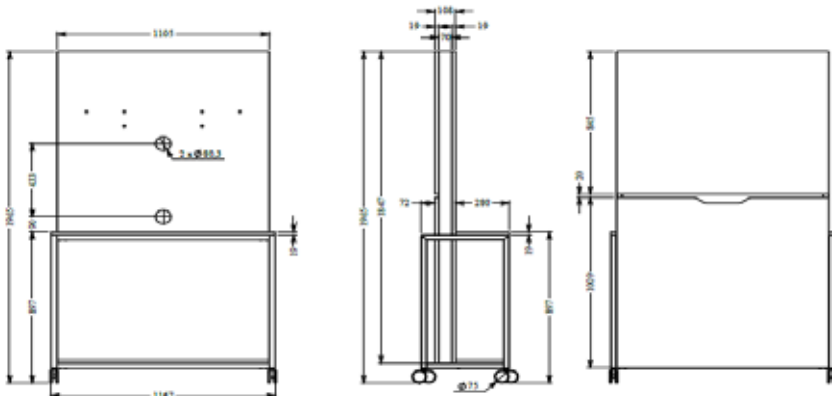

Multimedia wand - enkelzijdig	Wand + gesloten opbergvak - dubbelzijdig	Wand + open opbergvak - dubbelzijdig
Hoogte	1965	1965	1965
Diepte	460	460	460
Breedte	1167	1350	1350
Hoogte plateau / meubel	897	735	735
Max. schermformaat	47 inch	55 inch	55 inch

Multimedia wand - enkelzijdig